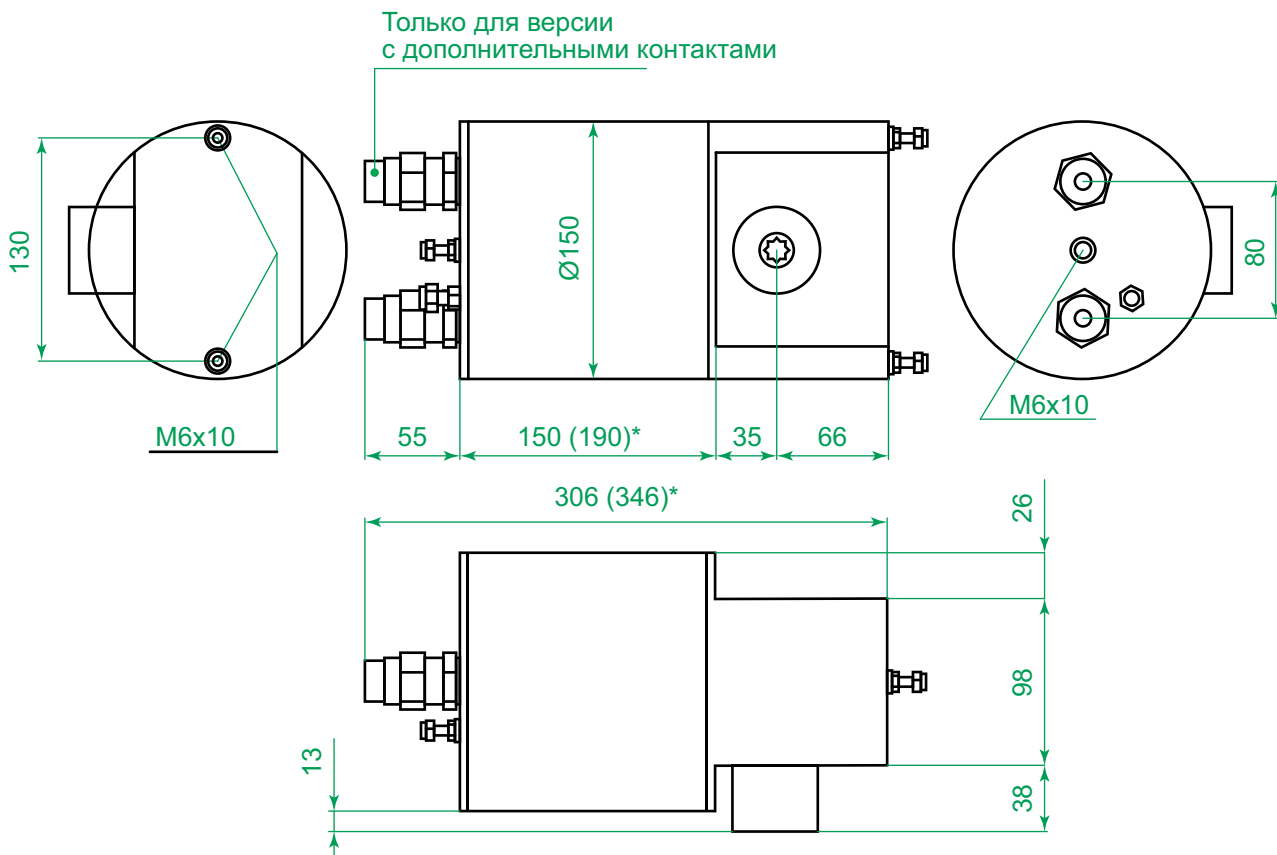

23. Габаритные размеры электроприводов

EXNM (с двумя доп. контактами) - EXNMC - EXNMQ - EXSM - EXSMC - EXSMQ - EXAMG - EXAF - EXBFT - EXBF - EXBE

*=Только для серий EXAF, EXBF, EXBG, EXBE

Примечание: все размеры указаны в мм

EXNM...

Примечание: все размеры указаны в мм